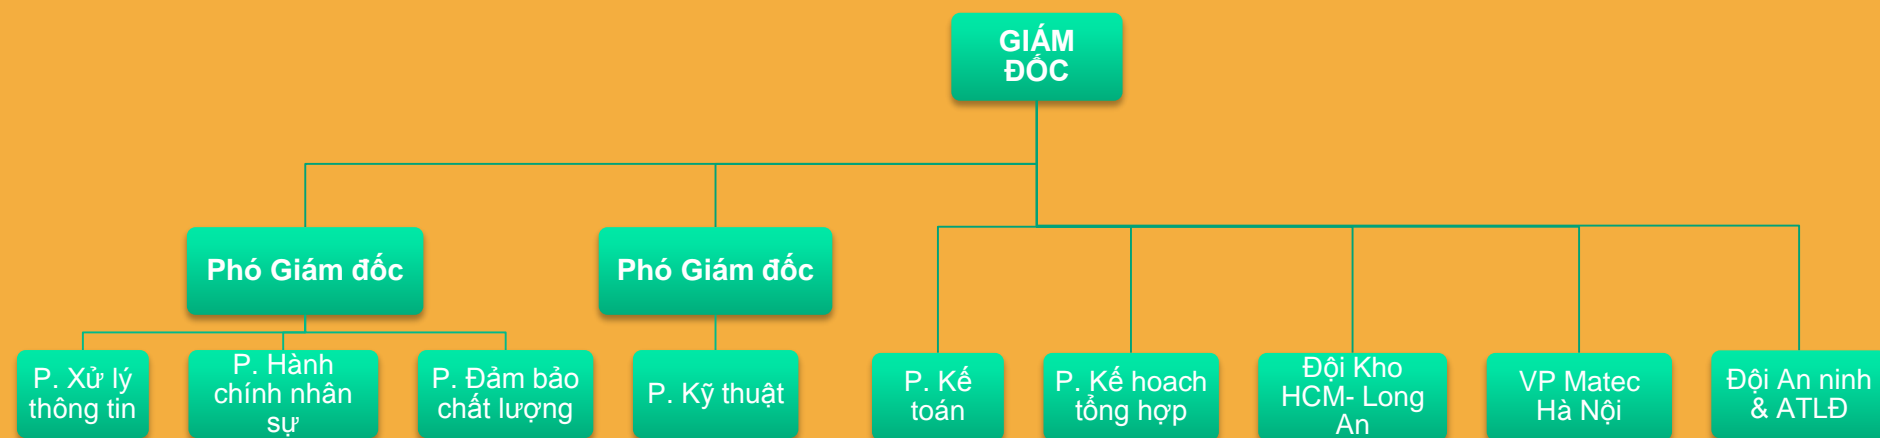

## I. GIỚI THIỆU CHUNG

### 1. LỊCH SỬ HÌNH THÀNH VÀ PHÁT TRIỂN

- ◆ Công ty TNHH MTV Máy xây dựng Matec được hình thành từ nền tảng của Ban quản lý MMTB của Công ty CP XD & KD Địa ốc Hòa Bình (HBC).
- ◆ Ngày thành lập: **27/09/2010**
- ◆ Chủ sở hữu công ty: **CÔNG TY CP XÂY DỰNG VÀ KINH DOANH ĐỊA ỐC HÒA BÌNH (HBC).**
- ◆ Vốn điều lệ: 100.000.000.000 đồng  
Tỷ lệ góp vốn **HBC: 100%**

# GIỚI THIỆU CHUNG

- Sơ đồ tổ chức